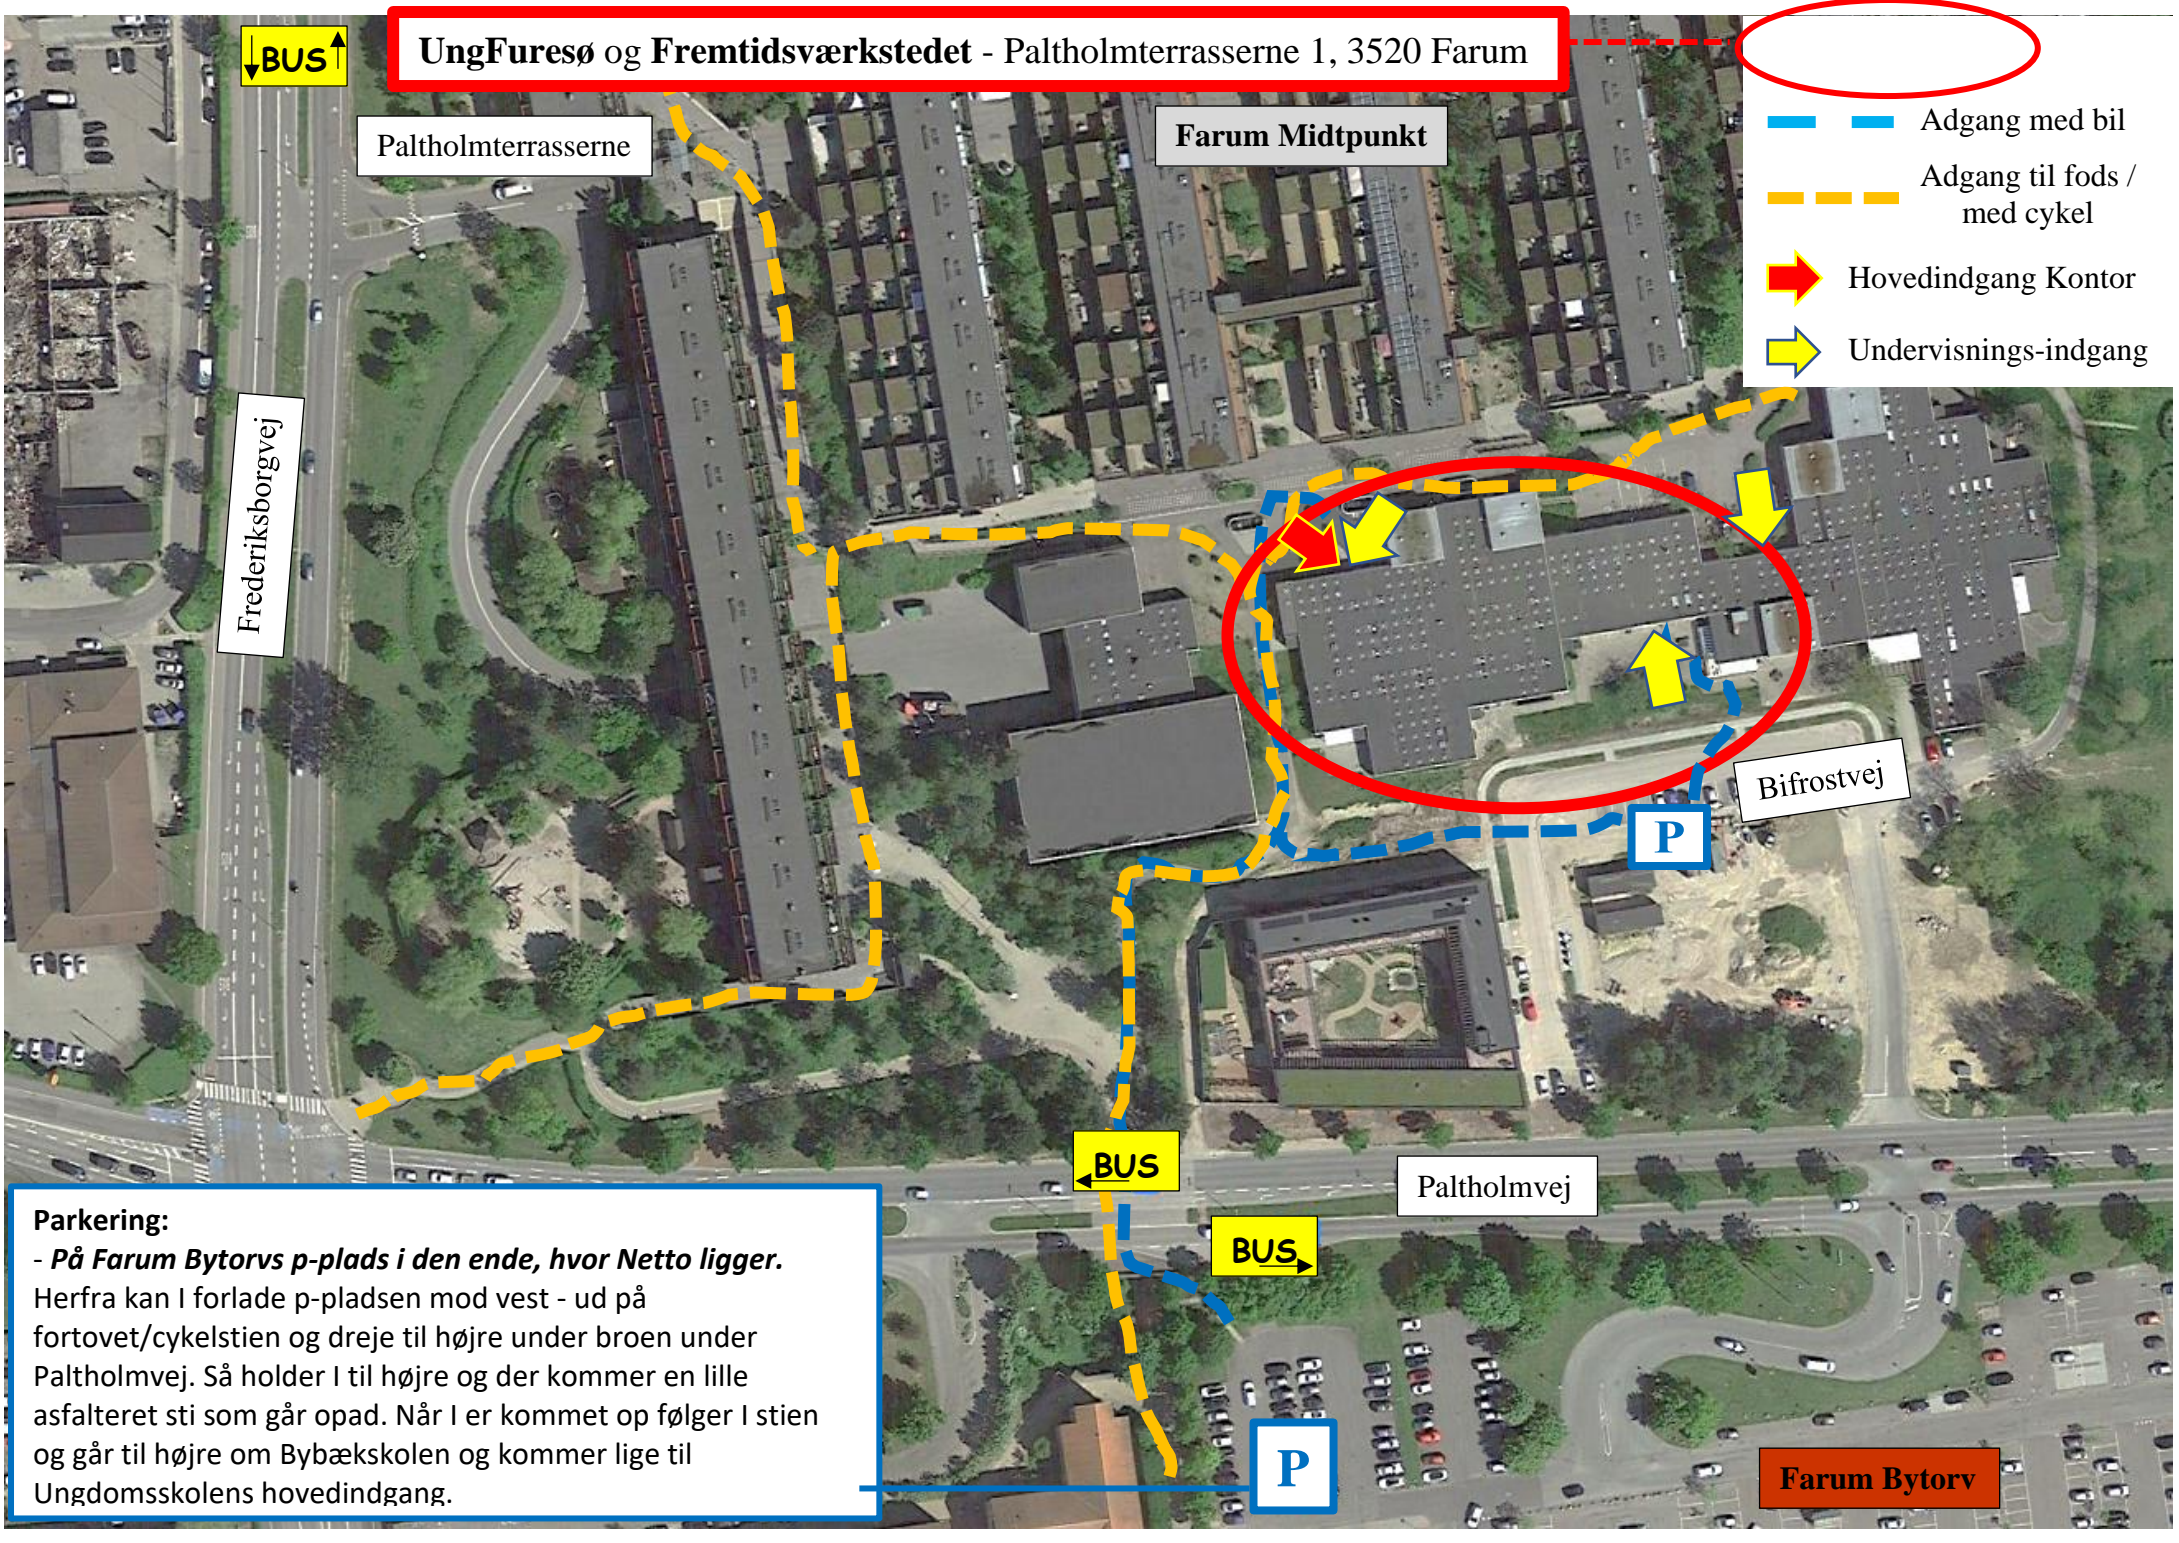

# UngFuresø og Fremtidsværkstedet - Palholmterrasserne 1, 3520 Farum

BUS

Palholmterrasserne

Farum Midtpunkt

Frederiksborgvej

Bifrostvej

Palholmvej

Farum Bytorv

- Adgang med bil
- Adgang til fods / med cykel
- Hovedindgang Kontor
- Undervisnings-indgang

**Parkering:**  
- På Farum Bytorvs p-plads i den ende, hvor Netto ligger. Herfra kan I forlade p-pladsen mod vest - ud på fortovet/cykelstien og dreje til højre under broen under Palholmvej. Så holder I til højre og der kommer en lille asfalteret sti som går opad. Når I er kommet op følger I stien og går til højre om Bybækskolen og kommer lige til Ungdomsskolens hovedindgang.