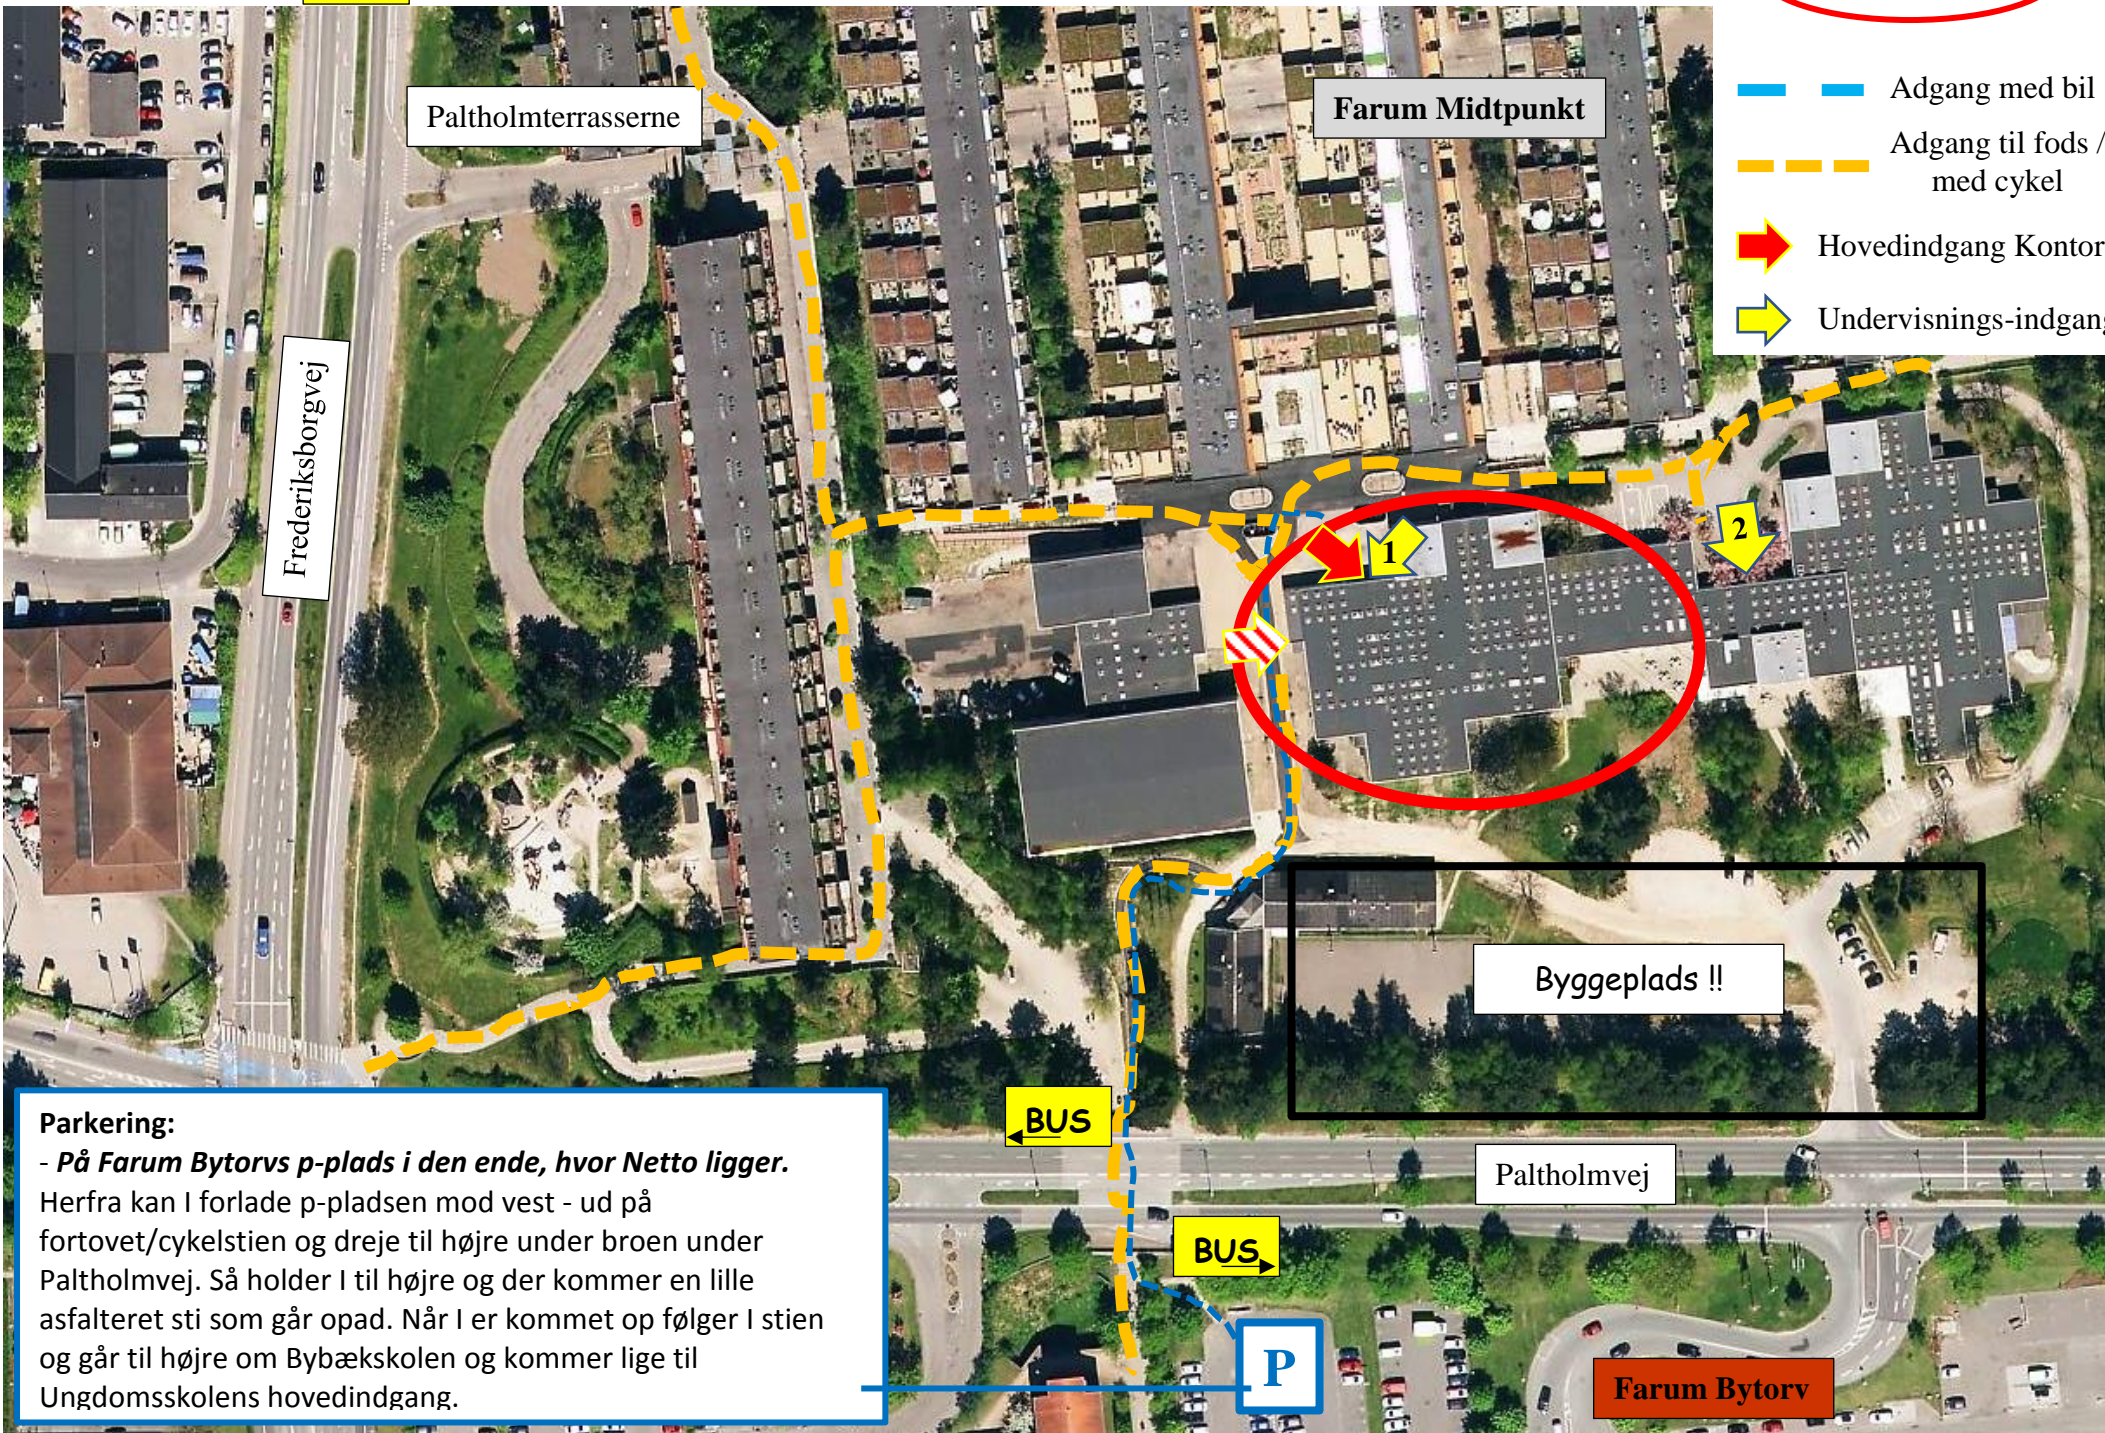

Furesø Ungdomsskole - Paltholmterrasserne 1, 3520 Farum

BUS ↑

- Adgang med bil
- Adgang til fods / med cykel
- Hovedindgang Kontor
- Undervisnings-indgang

BUS

BUS

P

Farum Bytorv

Parkering:

- På Farum Bytorvs p-plads i den ende, hvor Netto ligger. Herfra kan I forlade p-pladsen mod vest - ud på fortovet/cykelstien og dreje til højre under broen under Paltholmvej. Så holder I til højre og der kommer en lille asfalteret sti som går opad. Når I er kommet op følger I stien og går til højre om Bybækskolen og kommer lige til Ungdomsskolens hovedindgang.

Byggeplads !!

Paltholmterrasserne

Farum Midtpunkt

Frederiksborgvej

Paltholmvej