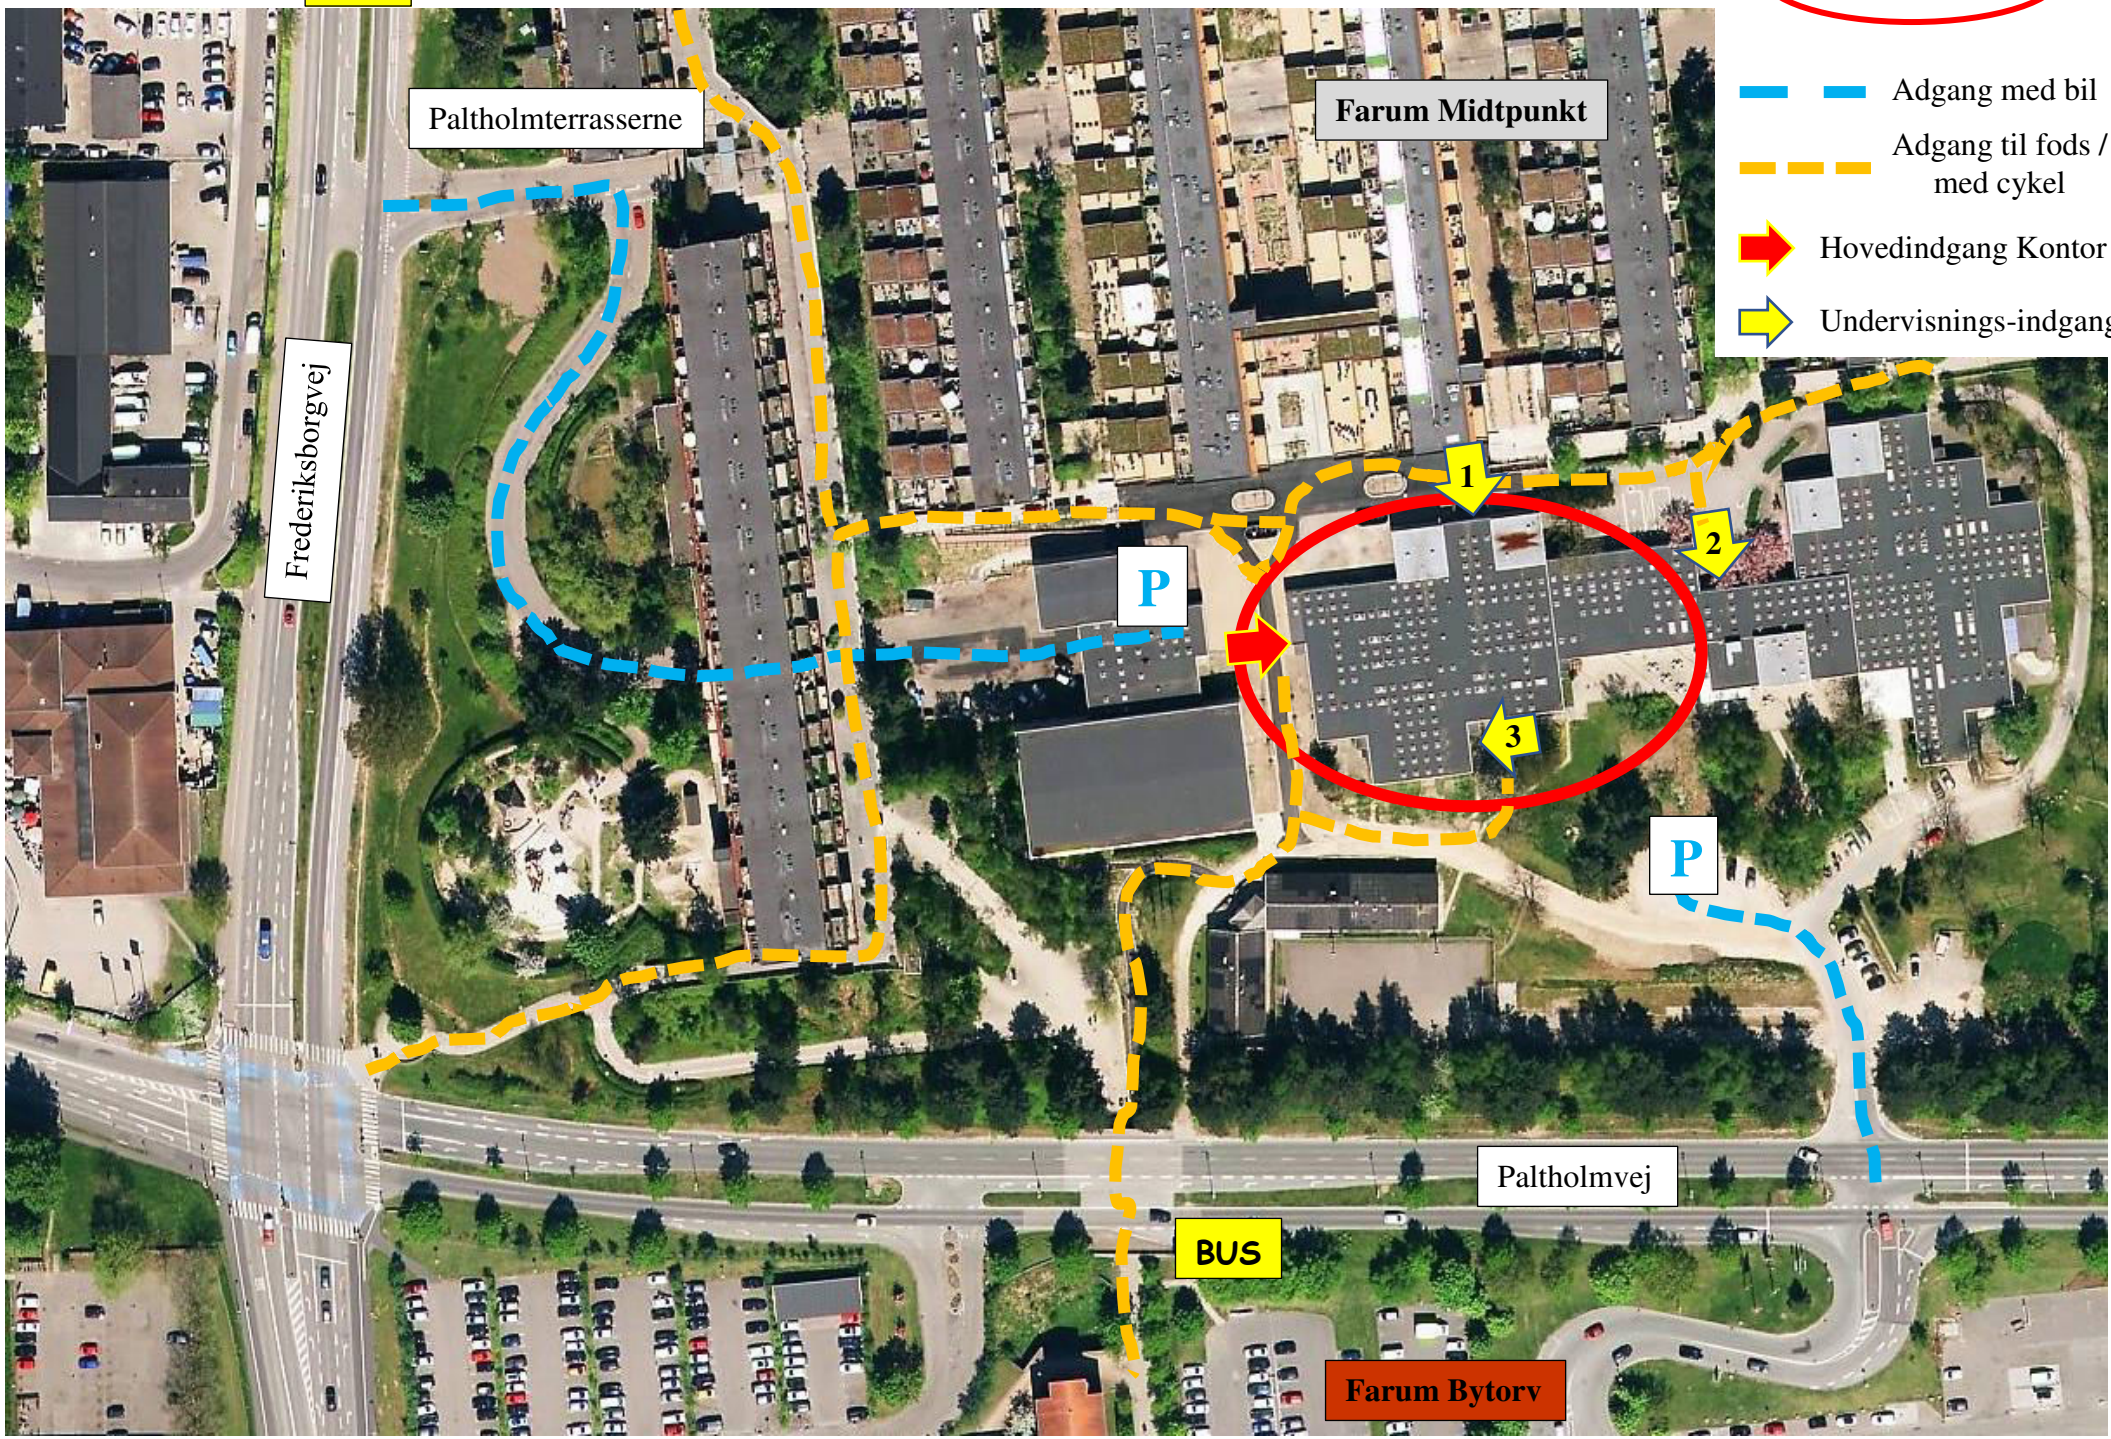

**BUS**

Furesø Ungdomsskole - Paltholmterrasserne 1, 3520 Farum

- Adgang med bil
- Adgang til fods / med cykel
- Hovedindgang Kontor
- Undervisnings-indgang

**BUS**

**Farum Bytorv**