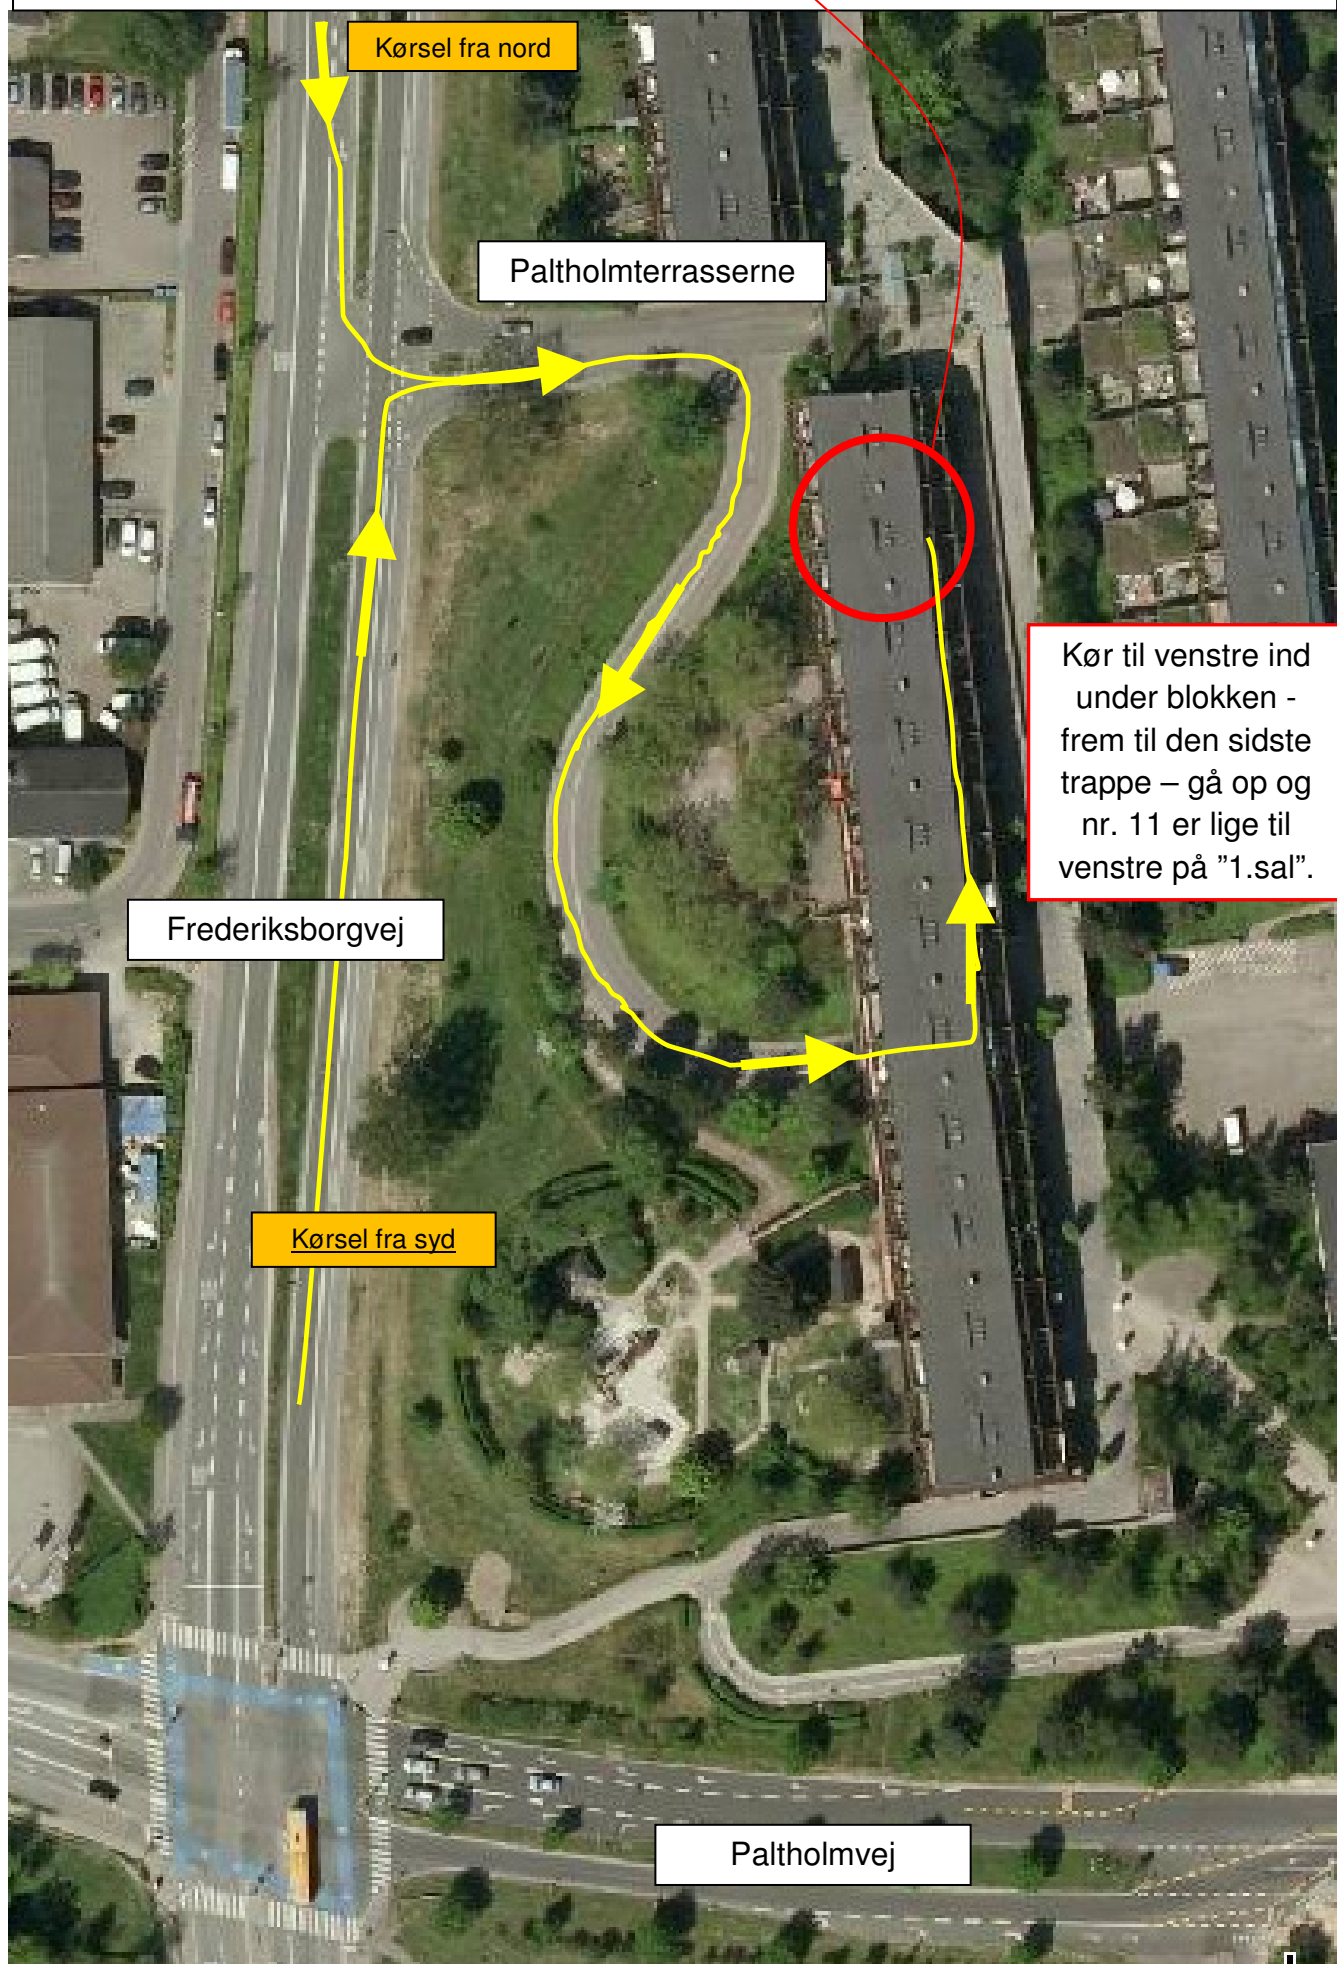

Furesø Ungdomsskole Paltholmterrasserne 11, 3520 Farum

Kørsel fra nord

Paltholmterrasserne

Frederiksborgvej

Kørsel fra syd

Kør til venstre ind under blokken - frem til den sidste trappe - gå op og nr. 11 er lige til venstre på "1.sal".

Paltholmvej