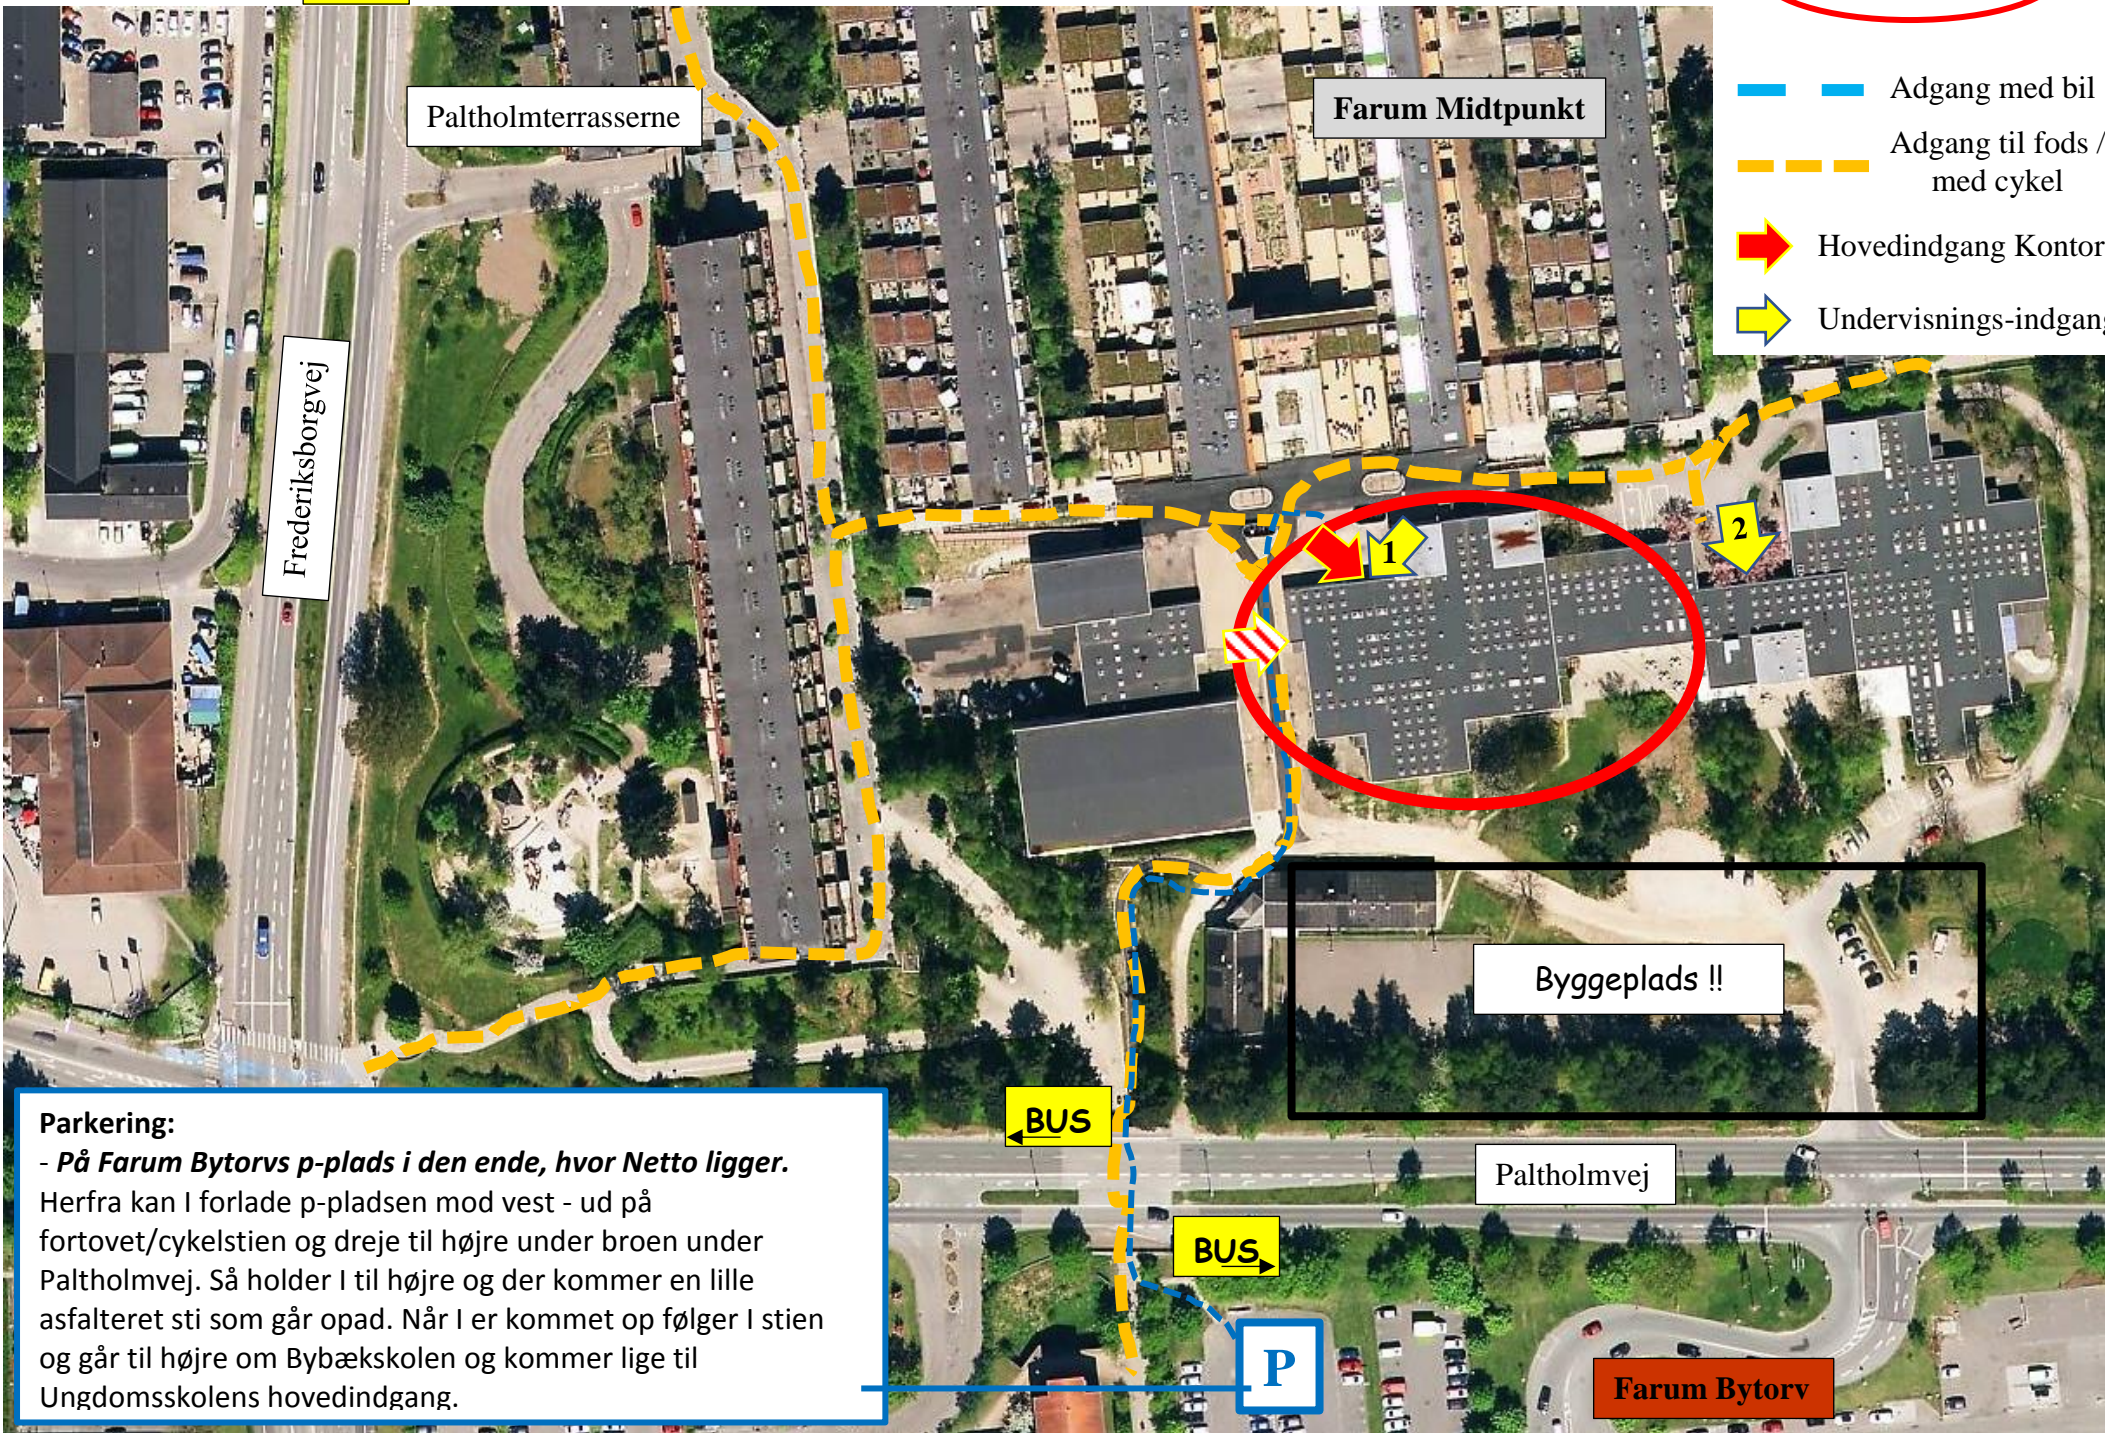

Furesø Ungdomsskole - Paltholmterrasserne 1, 3520 Farum

BUS ↑

- Adgang med bil
- - - Adgang til fods / med cykel
- ➔ Hovedindgang Kontor
- ➔ Undervisnings-indgang

BUS

BUS

P

Farum Bytorv

**Parkering:**

- På Farum Bytorvs p-plads i den ende, hvor Netto ligger. Herfra kan I forlade p-pladsen mod vest - ud på fortovet/cykelstien og dreje til højre under broen under Paltholmvej. Så holder I til højre og der kommer en lille asfalteret sti som går opad. Når I er kommet op følger I stien og går til højre om Bybækskolen og kommer lige til Ungdomsskolens hovedindgang.

Byggeplads !!

Paltholmterrasserne

Farum Midtpunkt

Frederiksborgvej

Paltholmvej